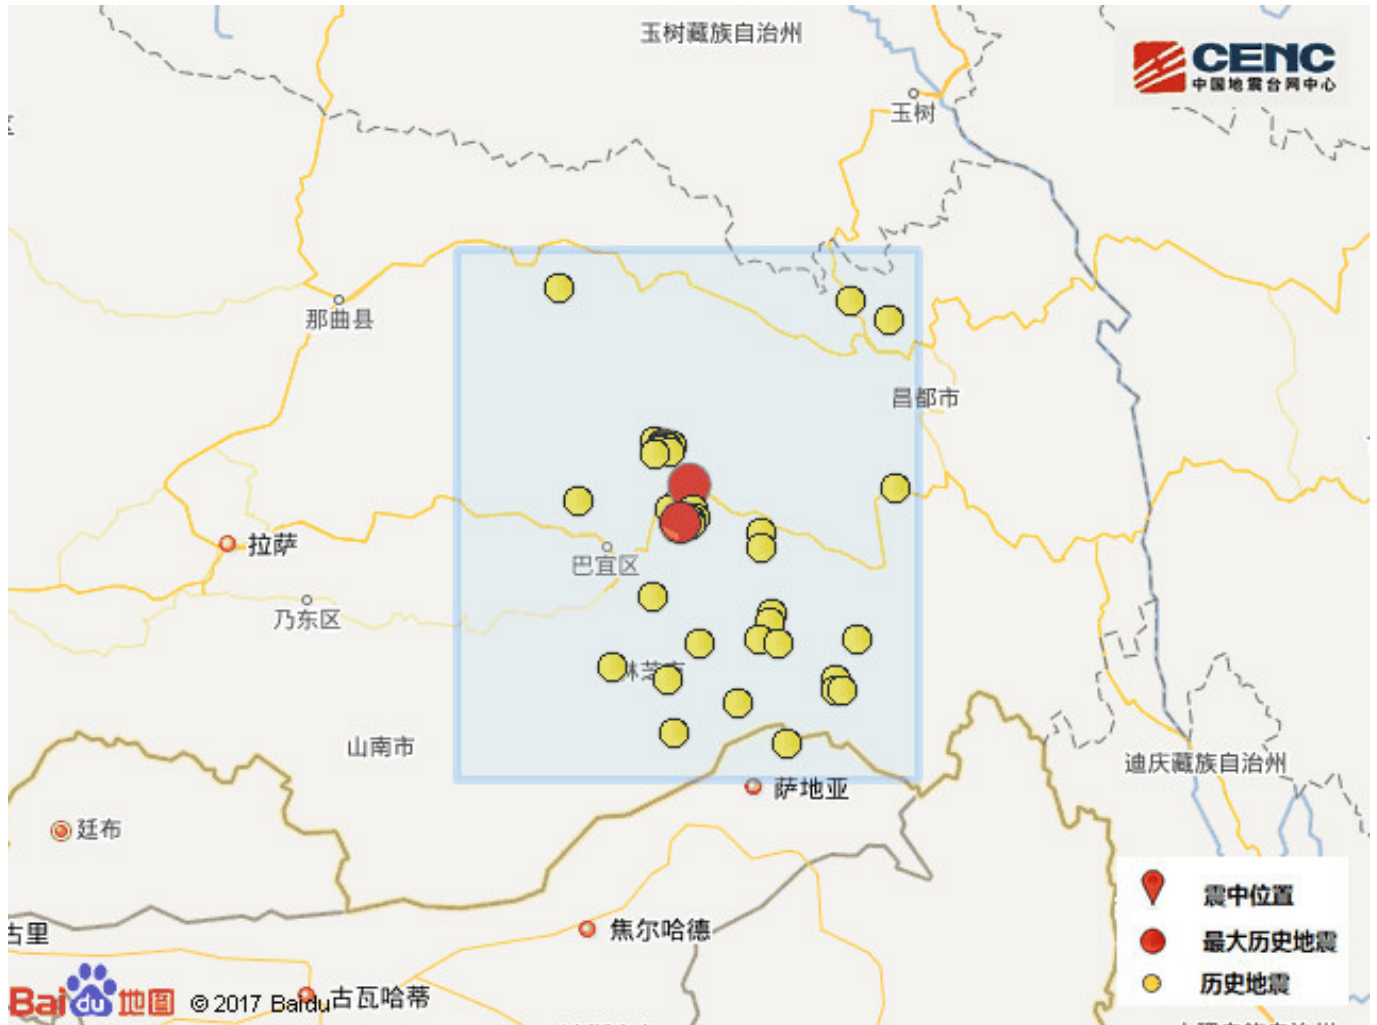

## 西藏林芝市巴宜区发生5.0级地震 震源深度6千米

### 速报参数

据中国地震台网正式测定，12月20日1时40分在西藏林芝市巴宜区发生5.0级地震，震源深度6千米，震中位于北纬29.88度，东经95.08度。

### 周边村镇

本次地震周边5公里内的村庄有门中村、结东、多母、色青、朵姆隆巴、奶曲、多杰埃钟，20公里内的乡镇有排龙门巴族乡。

周边县区

震中距墨脱县66公里、距波密县66公里、距巴宜区75公里、距米林县112公里、距洛隆县120公里，距林芝市74公里，距拉萨市384公里。

### 历史地震

根据中国地震台网速报目录，震中周边200公里内近5年来发生3级以上地震共53次，最大地震是2017年11月18日在西藏林芝市米林县发生的6.9级地震（距离本次震中16公里），按震级大小前50次历史地震分布如图。

震中天气

林芝地区今天天气情况：晴，无持续风向微风，全天气温14<sup>-</sup>-4<sup>-</sup>℃。未来3天天气情况：21日，晴转多云，气温15<sup>-</sup>-2<sup>-</sup>℃，无持续风向微风；22日，多云，气温14<sup>-</sup>-2<sup>-</sup>℃，无持续风向微风；23日，阴，气温15<sup>-</sup>-2<sup>-</sup>℃，无持续风向微风。