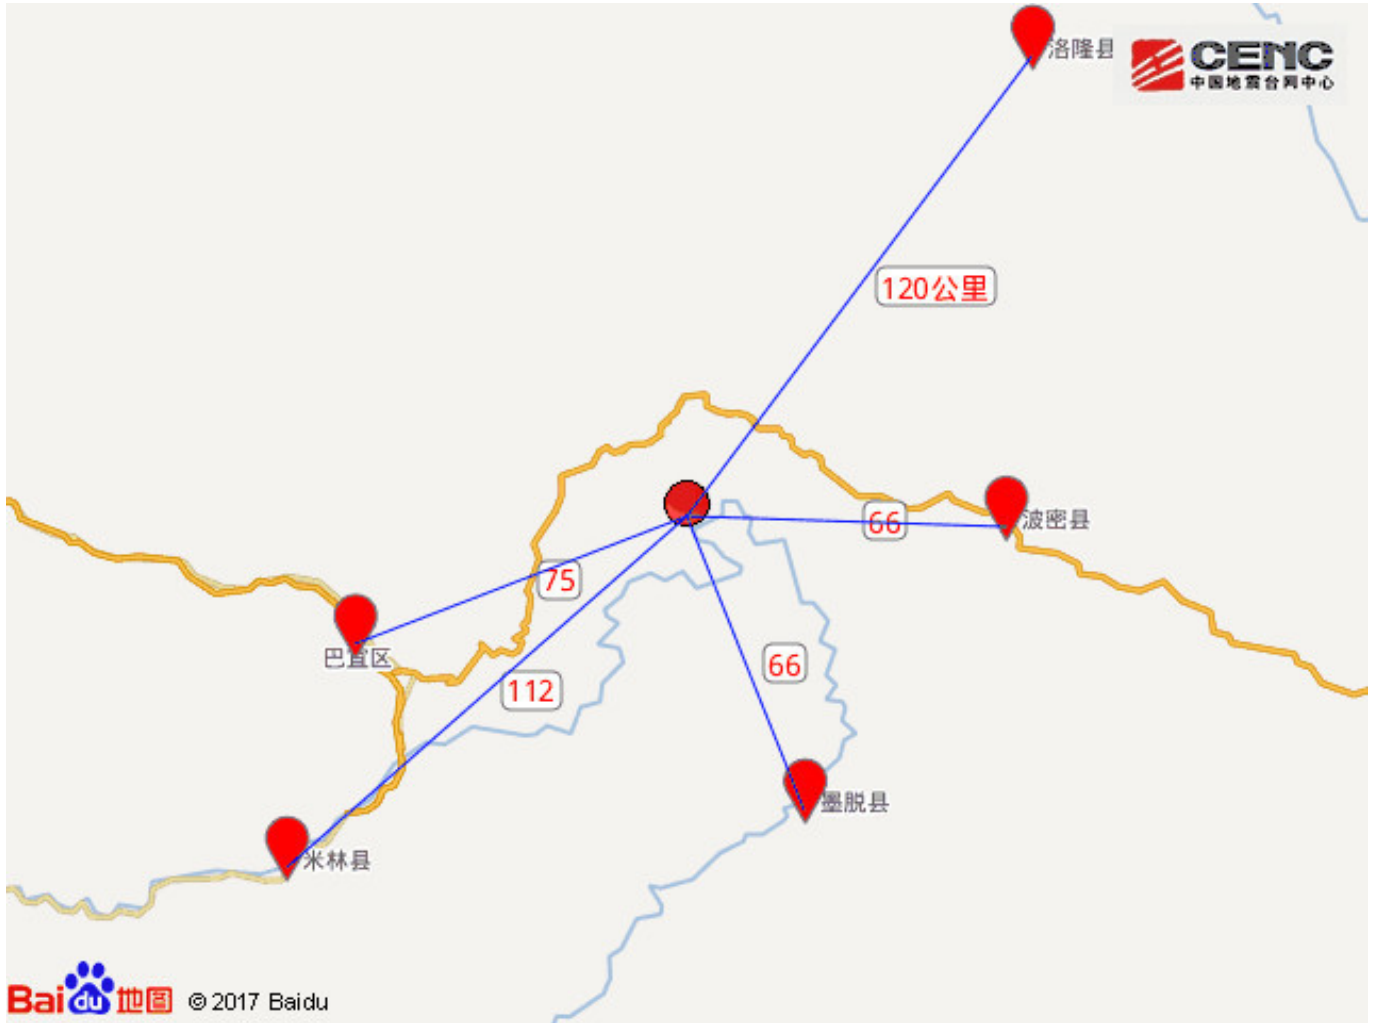

## 西藏林芝市巴宜区发生5.0级地震 震源深度6千米

### 速报参数

据中国地震台网正式测定，12月20日1时40分在西藏林芝市巴宜区发生5.0级地震，震源深度6千米，震中位于北纬29.88度，东经95.08度。

### 周边村镇

本次地震周边5公里内的村庄有门中村、结东、多母、色青、朵姆隆巴、奶曲、多杰埃钟，20公里内的乡镇有排龙门巴族乡。

周边县区

震中距墨脱县66公里、距波密县66公里、距巴宜区75公里、距米林县112公里、距洛隆县120公里，距林芝市74公里，距拉萨市384公里。

### 历史地震

根据中国地震台网速报目录，震中周边200公里内近5年来发生3级以上地震共53次，最大地震是2017年11月18日在西藏林芝市米林县发生的6.9级地震（距离本次震中16公里），按震级大小前50次历史地震分布如图。

震中天气

林芝地区今天天气情况：晴，无持续风向微风，全天气温14<sup>-</sup>-4<sup>-</sup>℃。未来3天天气情况：21日，晴转多云，气温15<sup>-</sup>-2<sup>-</sup>℃，无持续风向微风；22日，多云，气温14<sup>-</sup>-2<sup>-</sup>℃，无持续风向微风；23日，阴，气温15<sup>-</sup>-2<sup>-</sup>℃，无持续风向微风。