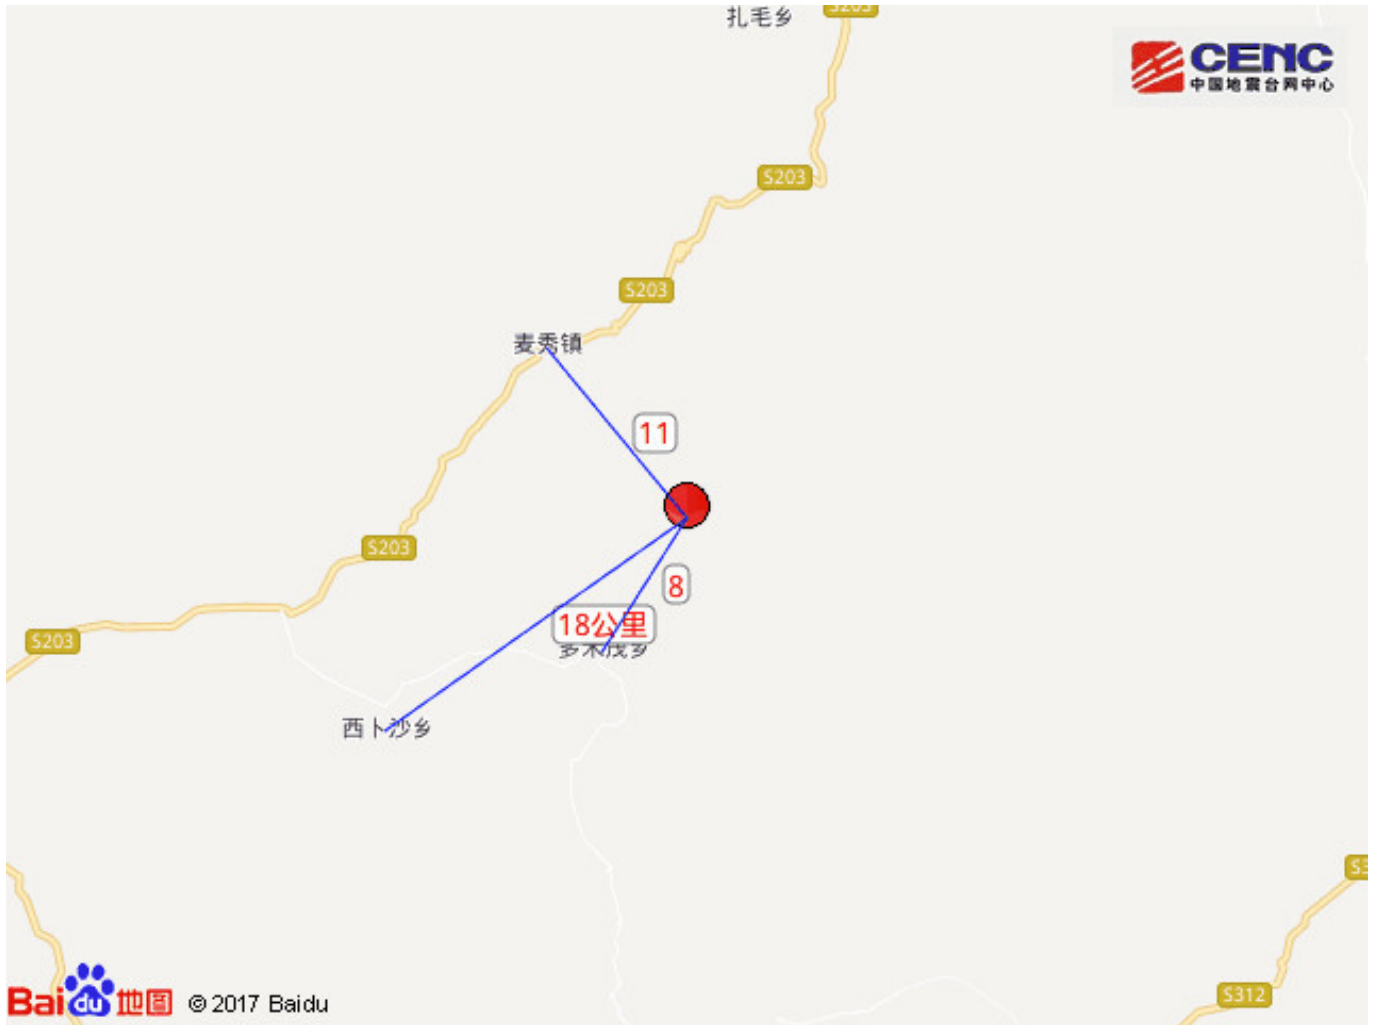

### 速报参数

据中国地震台网正式测定，12月15日2时54分在青海黄南州泽库县发生4.9级地震，震源深度7千米，震中位于北纬35.13度，东经101.87度。

### 周边村镇

本次地震周边5公里内的村庄有赛隆村、克宁村，20公里内的乡镇有多禾茂乡、西卜沙乡、麦秀镇。

### 周边县区

震中距泽库县38公里、距同仁县45公里、距河南蒙古族自治县50公里、距夏河县60公里、距碌曲县82公里，距黄南藏族自治州45公里，距西宁市166公里。

### 历史地震

根据中国地震台网速报目录，震中周边200公里内近5年来发生3级以上地震共8次，最大地震是本次地震，历史地震分布如图。